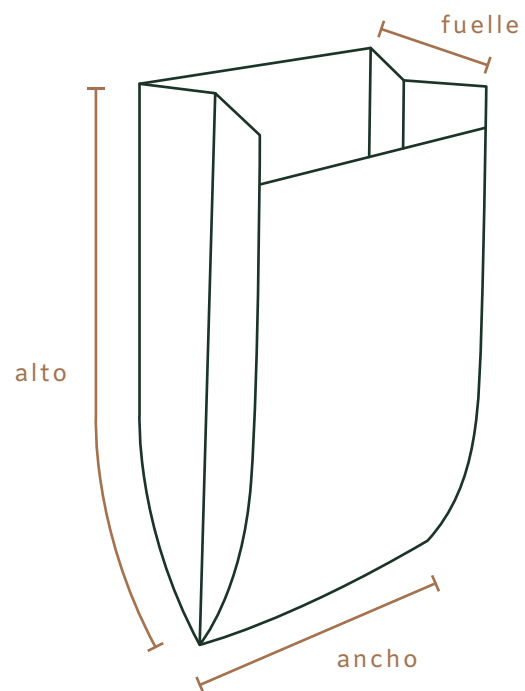

(ancho x alto)

| | |
|---|--|
| BGT 1 Ancho: 14 cm Alto: 60 cm | BGT2 Ancho: 16 cm Alto: 60 cm |
| PAP 1 Ancho: 10 cm Alto: 11 cm | CUB 1 Ancho: 7 cm Alto: 22 cm |
| BP 1 Ancho: 7 cm Alto: 12 cm | BP 2 Ancho: 14 cm Alto: 25 cm |
| BP 3 Ancho: 16 cm Alto: 25 cm | BP 4 Ancho: 19 cm Alto: 28 cm |
| BP 5 Ancho: 24 cm Alto: 35 cm | BP 6 Ancho: 29 cm Alto: 42 cm |
| BP 7 Ancho: 34 cm x Alto: 50 cm | |

BOLSAS

SIN BASE

Bolsas planas

BP 6 Ancho: 29 cm x Alto: 42 cm

PAP 1 Ancho: 10 cm x Alto: 11 cm

CUB 1 Ancho: 7 cm x Alto: 22 cm

BGT 1 Ancho: 14 cm x Alto: 60 cm

BOLSAS

SIN BASE

Bolsas con fuelle lateral

MEDIDAS (ancho x alto)

BC 1/4

Ancho: 7 cm
Alto: 12 cm
Base: 4.5 cm

FL 1

Ancho: 9 cm
Alto: 17 cm
Base: 5 cm

FL 2

Ancho: 16 cm
Alto: 14.5 cm
Base: 4 cm

FL 3

Ancho: 16 cm
Alto: 18 cm
Base: 4 cm

B O L S A S

SIN BASE

Bolsas con fuelle lateral

FL 3

Ancho: 16 cm Alto: 18 cm Base: 4 cm