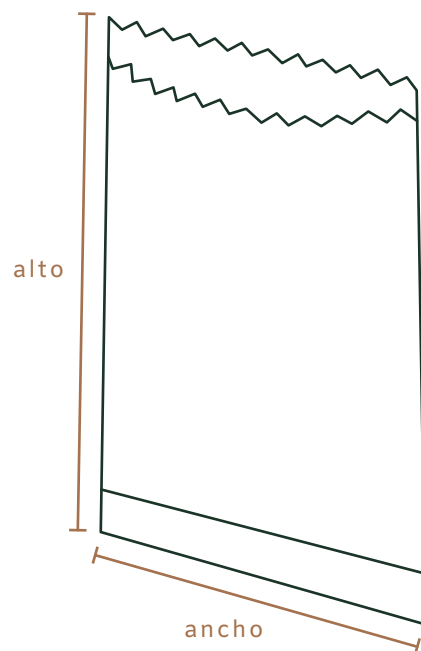

CATÁLOGO

GUÍA DE PRODUCTOS

BOLSAS

| SIN BASE | CON BASE | CON ASA |
|-----------------------------------|---|---------------------|
| Bolsas planas Bolsas laterales | Bolsas base cuadrada Bolsas industriales | Twist Troquelada |

CAJAS

Torta - Pizza - Envíos - Postres

OTROS EMPAQUES

Papel manteca - Sobres - Platos

BOLSAS

SIN BASE

Bolsas planas

MEDIDAS

(ancho x alto)

| | |
|---|--|
| BGT 1 Ancho: 14 cm Alto: 60 cm | BGT2 Ancho: 16 cm Alto: 60 cm |
| PAP 1 Ancho: 10 cm Alto: 11 cm | CUB 1 Ancho: 7 cm Alto: 22 cm |
| BP 1 Ancho: 7 cm Alto: 12 cm | BP 2 Ancho: 14 cm Alto: 25 cm |
| BP 3 Ancho: 16 cm Alto: 25 cm | BP 4 Ancho: 19 cm Alto: 28 cm |
| BP 5 Ancho: 24 cm Alto: 35 cm | BP 6 Ancho: 29 cm Alto: 42 cm |
| BP 7 Ancho: 34 cm x Alto: 50 cm | |

BOLSAS

SIN BASE

Bolsas planas

BP 6 Ancho: 29 cm x Alto: 42 cm

PAP 1 Ancho: 10 cm x Alto: 11 cm

CUB 1 Ancho: 7 cm x Alto: 22 cm

BGT 1 Ancho: 14 cm x Alto: 60 cm

BOLSAS