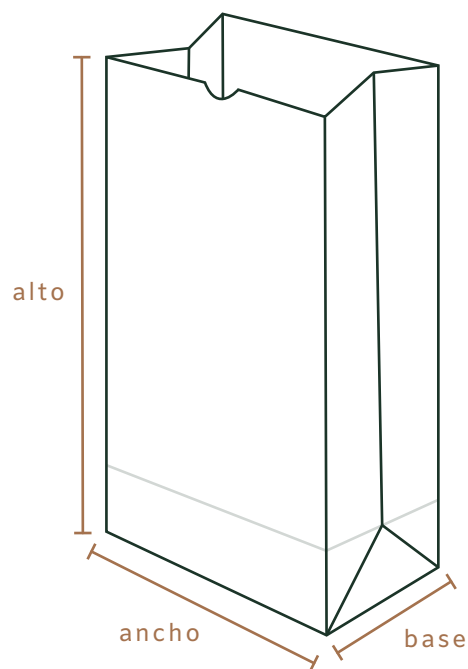

SIN BASE

Bolsas con fuelle lateral

MEDIDAS (ancho x alto)

BC 1/4

Ancho: 7 cm
Alto: 12 cm
Base: 4.5 cm

FL 1

Ancho: 9 cm
Alto: 17 cm
Base: 5 cm

FL 2

Ancho: 16 cm
Alto: 14.5 cm
Base: 4 cm

FL 3

Ancho: 16 cm
Alto: 18 cm
Base: 4 cm

B O L S A S

SIN BASE

Bolsas con fuelle lateral

FL 3

Ancho: 16 cm Alto: 18 cm Base: 4 cm

FL 2

Ancho: 16 cm Alto: 14.5 cm Base: 4 cm

MEDIDAS

(ancho x alto x base)

| | | |
|---|--|--|
| BC 1/4 Ancho: 7 cm Alto: 11.5 cm Base: 4.5 cm | BC 1 Ancho: 9 cm Alto: 15 cm Base: 5.5 cm | BC 2 Ancho: 10.5 cm Alto: 18.5 cm Base: 6.5 cm |
| BC 3 Ancho: 12.5 cm Alto: 20 cm Base: 7 cm | BC 4 Ancho: 13 cm Alto: 22.5 cm Base: 7.5 cm | BC 5 Ancho: 15 cm Alto: 23 cm Base: 8 cm |
| BC 6 Ancho: 15 cm Alto: 26.5 cm Base: 8.5 cm | BC 8 Ancho: 18 cm Alto: 28.5 cm Base: 9.5 cm | BC 10 Ancho: 16.5 cm Alto: 31.5 cm Base: 10 cm |
| BC 12 Ancho: 18 cm Alto: 32 cm Base: 10 cm | BC 20 Ancho: 21 cm Alto: 37.5 cm Base: 13 cm | BC 30 Ancho: 22 cm Alto: 30 cm Base: 10 cm |
| BC 35 Ancho: 27.5 cm Alto: 34 cm Base: 18 cm | BC 40 Ancho: 33 cm Alto: 38 cm Base: 17 cm | |

BOLSAS

CON BASE

Bolsas con base cuadrada

BC 40
Ancho: 33 cm / Alto: 38 cm / Base: 17 cm

BC 6
Ancho: 15 cm / Alto: 26.5 cm / Base: 8.5 cm

BC 4
Ancho: 13 cm / Alto: 25.5 cm / Base: 7.5 cm

BC 2
Ancho: 10.5 cm / Alto: 18.5 cm
Base: 6.5 cm