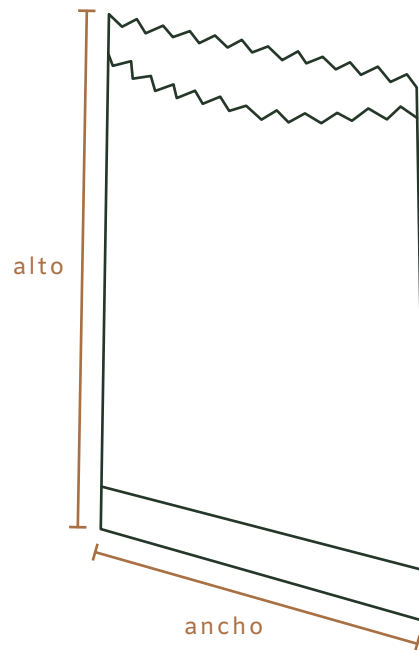

CATÁLOGO

GUÍA DE PRODUCTOS

BOLSAS

SIN BASE	CON BASE	CON ASA
Bolsas planas	Bolsas base cuadrada	Twist
Bolsas laterales	Bolsas industriales	Troquelada

CAJAS

Torta - Pizza - Envíos - Postres

OTROS EMPAQUES

Papel manteca - Sobres - Platos

BOLSAS

SIN BASE

Bolsas planas

MEDIDAS

(ancho x alto)

BGT 1 Ancho: 14 cm Alto: 60 cm	BGT 2 Ancho: 16 cm Alto: 60 cm	BGT 3 Ancho: 14 cm Alto: 54 cm
PAP 1 Ancho: 10 cm Alto: 11 cm	CUB 1 Ancho: 7 cm Alto: 22 cm	
BP 1 Ancho: 7 cm Alto: 12 cm	BP 2 Ancho: 14 cm Alto: 25 cm	
BP 3 Ancho: 16 cm Alto: 25 cm	BP 4 Ancho: 19 cm Alto: 28 cm	
BP 5 Ancho: 24 cm Alto: 35 cm	BP 6 Ancho: 28 cm Alto: 40 cm	
BP 7 Ancho: 34 cm x Alto: 50 cm		

BOLSAS

SIN BASE

Bolsas planas

BP 6 Ancho: 29 cm x Alto: 42 cm

PAP 1 Ancho: 10 cm x Alto: 11 cm

CUB 1 Ancho: 7 cm x Alto: 22 cm

BGT 1 Ancho: 14 cm x Alto: 60 cm

BOLSAS

SIN BASE

Bolsas con fuelle lateral

MEDIDAS (ancho x alto)

BC 1/4 Ancho: 7 cm Alto: 12 cm Base: 4.5 cm	FL 1 Ancho: 9 cm Alto: 17 cm Base: 5 cm
FL 2 Ancho: 16 cm Alto: 14.5 cm Base: 4 cm	FL 3 Ancho: 16 cm Alto: 18 cm Base: 4 cm
FL 4 Ancho: 16 cm Alto: 23 cm Base: 4.5 cm	