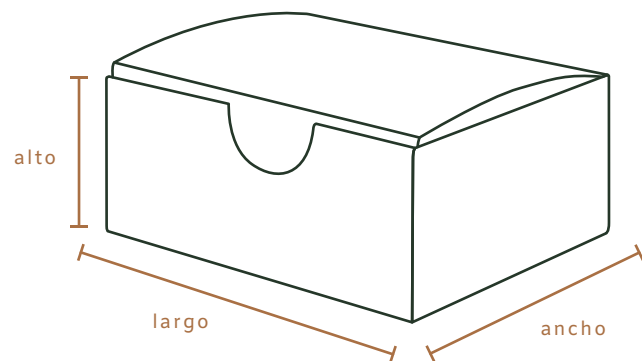

MEDIDAS

(ancho x largo x alto)

PZZAT1 Ancho: 18 cm Largo: 18 cm Alto: 4 cm	PZZAT2 Ancho: 22 cm Largo: 22 cm Alto: 4 cm	PZZAT3 Ancho: 25 cm Largo: 25 cm Alto: 4 cm
PZZAT4 Ancho: 30 cm Largo: 30 cm Alto: 5 cm	PZZAT5 Ancho: 33 cm Largo: 33 cm Alto: 5 cm	PZZAT6 Ancho: 35 cm Largo: 35 cm Alto: 6 cm
PZZA1 Ancho: 18 cm Largo: 18 cm Alto: 4.5 cm	PZZA2 Ancho: 22 cm Largo: 22 cm Alto: 4.5 cm	PZZA3 Ancho: 25 cm Largo: 25 cm Alto: 4.5 cm
PZZA4 Ancho: 28 cm Largo: 28 cm Alto: 4.5 cm	PZZA5 Ancho: 30 cm Largo: 30 cm Alto: 4.5 cm	PZZA6 Ancho: 32 cm Largo: 32 cm Alto: 4.5 cm
PZZA7 Ancho: 35 cm Largo: 35 cm Alto: 5 cm	PZZA8 Ancho: 45 cm Largo: 45 cm Alto: 5 cm	

CAJAS

PIZZAS

Base con tapa / 1 pieza

MEDIDAS

(ancho x largo x alto)

ALFJ1 Ancho: 8.5 cm Largo: 14.5 cm Alto: 4.5 cm	ALFJ2 Ancho: 8 cm Largo: 24.5 cm Alto: 7 cm	CAKE1 Ancho: 11 cm Largo: 11 cm Alto: 11 cm
CAKE2 Ancho: 5 cm Largo: 15.5 cm Alto: 5 cm	CAKE3 Ancho: 18 cm Largo: 21 cm Alto: 5 cm	SANG1 Ancho: 12 cm Largo: 12 cm Alto: 8 cm
SANG2 Ancho: 16 cm Largo: 16 cm Alto: 7 cm	SANG3 Ancho: 16 cm Largo: 24.5 cm Alto: 7 cm	POLL1 Ancho: 10 cm Largo: 15.5 cm Alto: 7 cm
POLL2 Ancho: 12 cm Largo: 19 cm Alto: 7 cm	SUSH1 Ancho: 6 cm Largo: 22.5 cm Alto: 5 cm	SUSH2 Ancho: 8 cm Largo: 23 cm Alto: 8 cm
ENV1 Ancho: 12.5 cm Largo: 26.5 cm Alto: 7.5 cm	ENV2 Ancho: 18 cm Largo: 18 cm Alto: 4 cm	ENV3 Ancho: 27 cm Largo: 27 cm Alto: 4 cm
ENV4 Ancho: 25 cm Alto: 25 cm Base: 8 cm		

CAJAS

POSTRES

Alfajores, cupcakes, etc

SANG1
Ancho: 12 cm Largo: 12 cm Alto: 8 cm

SUSH2
Ancho: 8 cm Largo: 23 cm Alto: 8 cm

ENV2
Ancho: 18 cm
Largo: 18 cm
Alto: 4 cm

CAKE1
Ancho: 11 cm Largo: 11 cm Alto: 11 cm